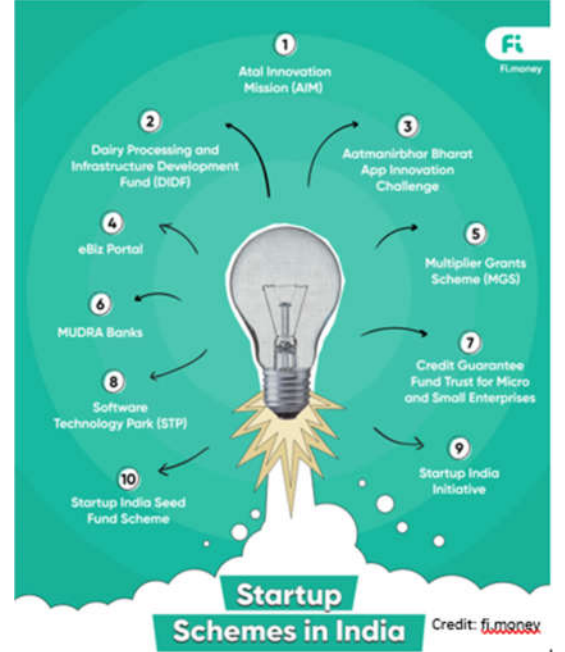

## स्टार्टअप 20 एंजमेंट ग्रुप

संदर्भ: स्टार्टअप20 एंजमेंट ग्रुप, भारत की G20 अध्यक्षता के तहत, गोवा में अपनी तीसरी बैठक की मेजबानी कर रहा है।

क्या है वह?

स्टार्टअप20 अपनी तरह का पहला आधिकारिक एंजमेंट ग्रुप है, जिसे जी20 2023 की भारतीय अध्यक्षता के तहत शुरू किया गया है। एंजमेंट ग्रुप विभिन्न हितधारकों को एक साझा मंच पर एक साथ लाने के लिए वैश्विक स्टार्टअप पारिस्थितिकी तंत्र की आवाज के रूप में कार्य करेगा।

स्टार्टअप20 एंजमेंट ग्रुप की स्थापना बैठक जनवरी 2023 में हैदराबाद में हुई थी, स्टार्टअप20 को लॉन्च किया है विशेषताएँ:

- व्यापार मालिकों को उपयोगी जानकारी से लैस करने और उन्हें संभावित निवेशकों से जोड़ने का एक मंच है।
- उद्देश्य: वैश्विक सहयोग को बढ़ावा देना, विचारों का आदान-प्रदान करना और स्टार्टअप और उद्यमिता के भविष्य को आकार देना।
- 3 जून से जी20 देशों और भारत के प्रतिनिधि भाग ले रहे हैं।
- फोकस: हाल ही में प्रकाशित मसौदा नीति विज्ञप्ति पर आम सहमति बनाएं।
- विशेषताएँ: स्टार्टअप शोकेस, स्टार्टअप20 वार्ता, सांस्कृतिक अनुभव और कार्यान्वयन पर चर्चा।
- राज्य, केंद्रीय और अंतरराष्ट्रीय स्तर के गणमान्य व्यक्तियों के भाग लेने की उम्मीद है।
- सत्र: टास्कफोर्स प्रस्तुतियाँ, बंद समूह हडल्स, और एचओडी बैठकें।
- आकर्षक चर्चाओं, सहयोग और पहल को आगे बढ़ाने के लिए मंच।
- आर्थिक विकास में स्टार्टअप की भूमिका को स्वीकार करता है और वैश्विक चुनौतियों का समाधान करता है।